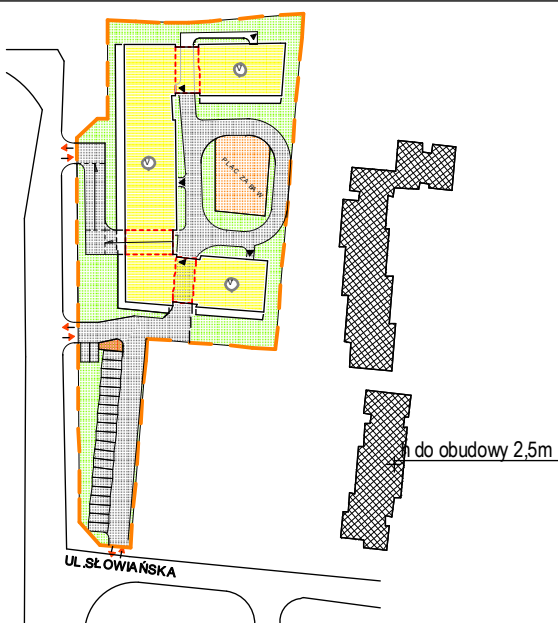

LOKALIZACJA MIESZKANIA

RZUT MIESZKANIA

Mieszkanie ~~28~~,27 2-pok. z a.k.  
Pow. użytkowa lokalu 41,62 m<sup>2</sup>  
Pow. pomieszczeń netto 40,41 m<sup>2</sup>

PK

1. Numeracja mieszkań jest jedynie numeracją katalogową.
2. Wymiary i powierzchnie lokalu mogą ulec nieznacznym modyfikacjom w trakcie realizacji budowy.
3. Powierzchnia liczona wg PN-ISO 9836