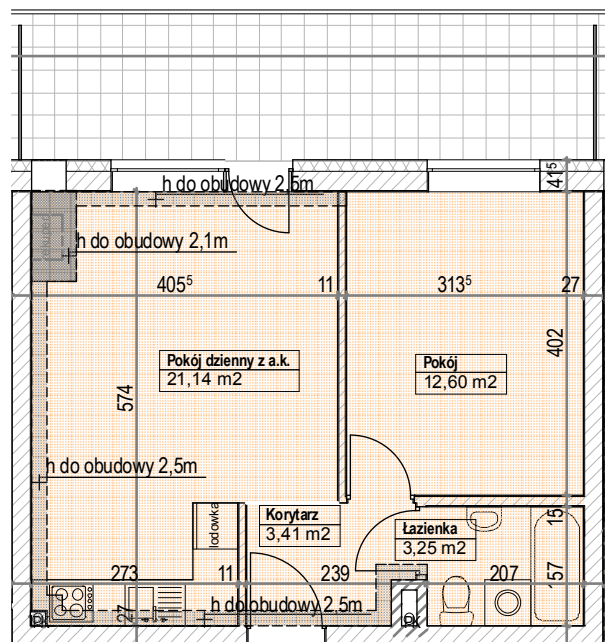

LOKALIZACJA MIESZKANIA

RZUT MIESZKANIA

Mieszkanie ~~28~~,27 2-pok. z a.k.  
Pow. użytkowa lokalu 41,62 m<sup>2</sup>  
Pow. pomieszczeń netto 40,41 m<sup>2</sup>

PK

1. Numeracja mieszkań jest jedynie numeracją katalogową.
2. Wymiary i powierzchnie lokalu mogą ulec nieznacznym modyfikacjom w trakcie realizacji budowy.
3. Powierzchnia liczona wg PN-ISO 9836